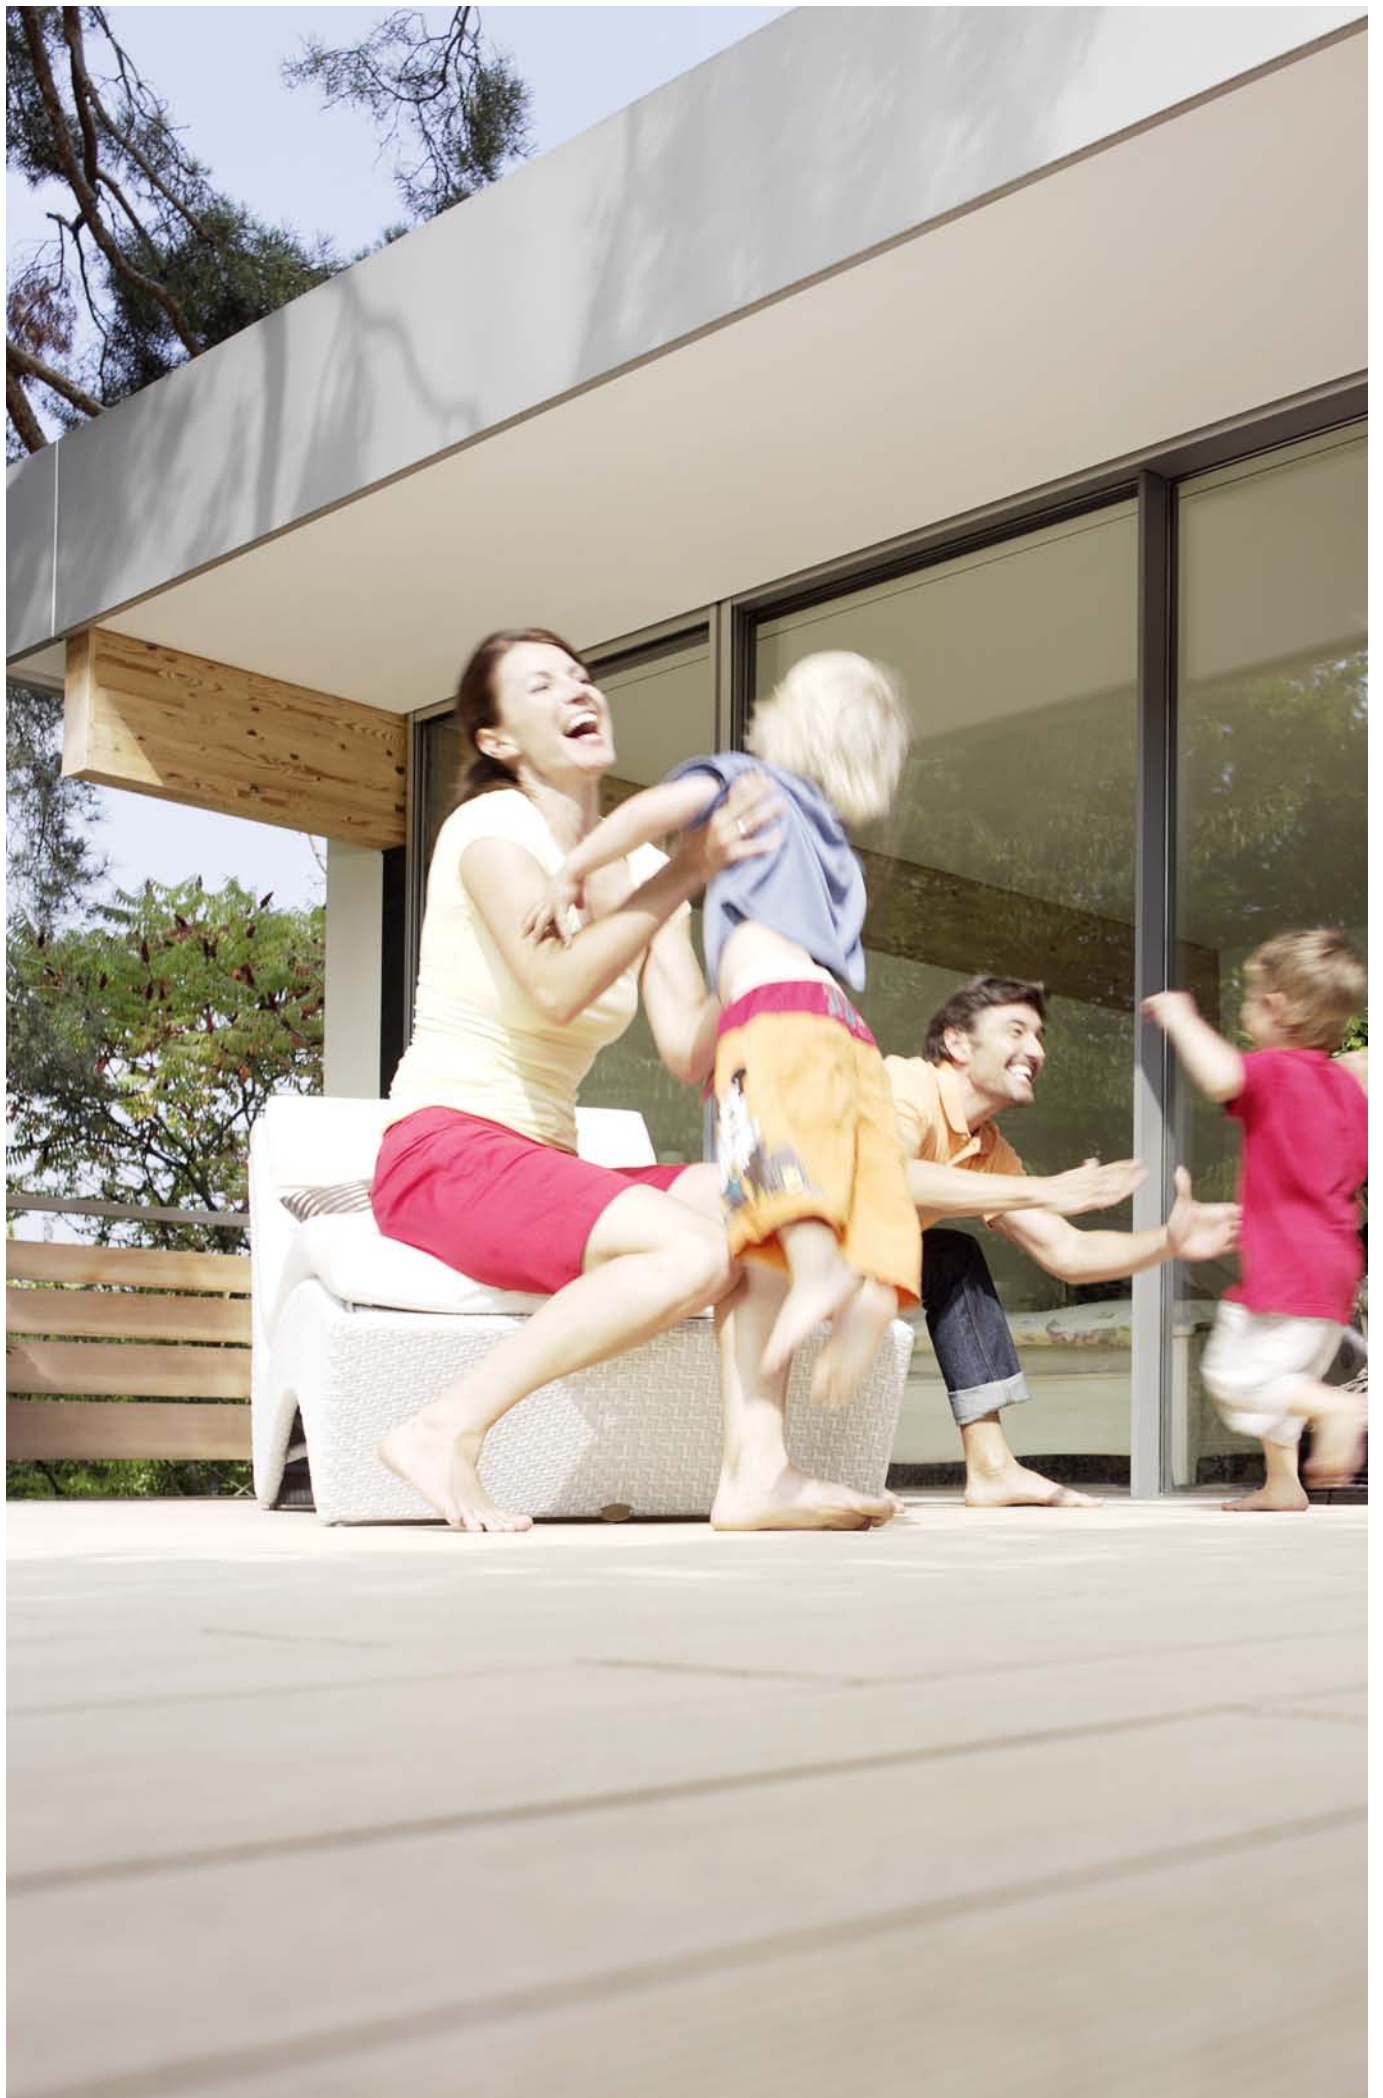

PROSTOR PRO ŽIVOT
RELAZZO. TA PRAVÁ TERASA.

DNES POUHÝ SEN O TERASE, JIŽ ZÍTRA PROSTOR PRO ŽIVOT

OD MYŠLENKY K HOTOVÉ TERASE

„Přála bych si terasu, která by se ke mně hodila a která by vyjadřovala můj životní styl. Na které se budu moci uvolnit a příjemně relaxovat. Na které se i děti budou cítit dobře. A to i tehdy, až vyrostou.“