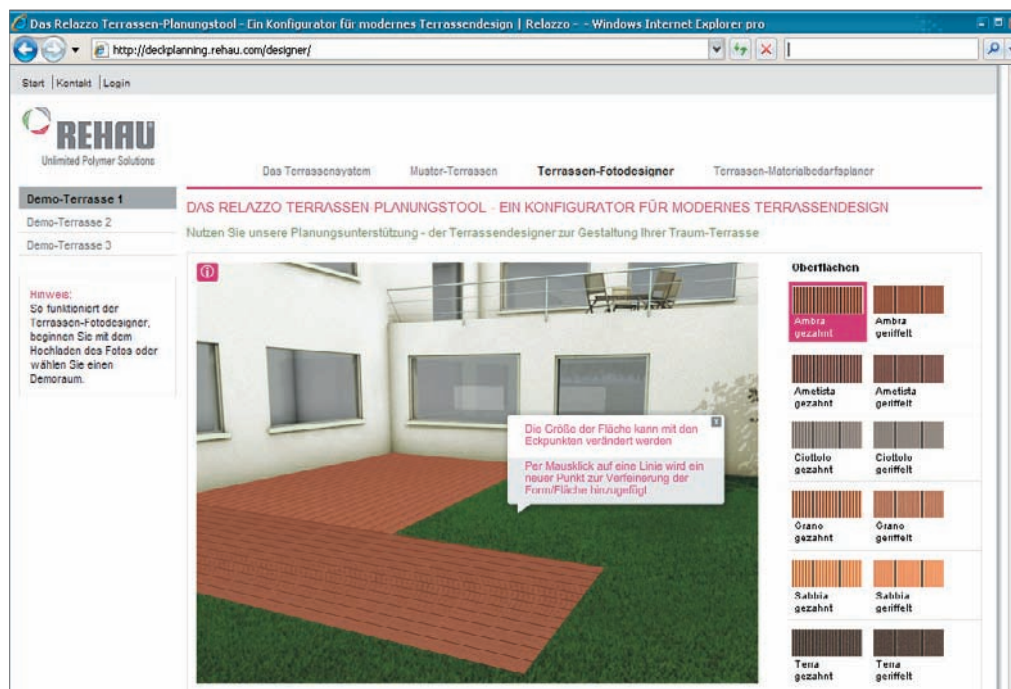

Zkontrolováno a potvrzeno

Důvěřujte terasovému systému RELAZZO. Jeho vysoká kvalita byla nedávno oficiálně potvrzena společností „Qualitätsgemeinschaft Holzwerkstoffe e.V.“, která mu udělila pečeť kvality. Systém RELAZZO podléhá pravidelným zkouškám této nezávislé externí instituce, abychom mohli také v budoucnu garantovat plnění vysokých nároků na jeho kvalitu.

RELAZZO s genem dlouhověkosti. Ekologicky šetrné řešení.

PROSTOR PRO VAŠE NÁPADY

PLÁNOVÁNÍ TERASY SNADNO A RYCHLE

„Firma REHAU mi nabízí díky on-line konfigurátoru zcela novou koncepci servisu, která výrazně zjednodušuje plánování, konstrukci a objednání mé terasy.“

www.rehau.cz/relazzo

Do konfigurátoru máte možnost uložit obrázky Vaší stávající terasy a následně do nich doplnit libovolné konstrukční varianty z profilů RELAZZO. Bez hlubších odborných znalostí systému tak můžete snadno virtuálně sestavit Vaší novou terasu a posoudit její celkový vzhled v daném prostředí.