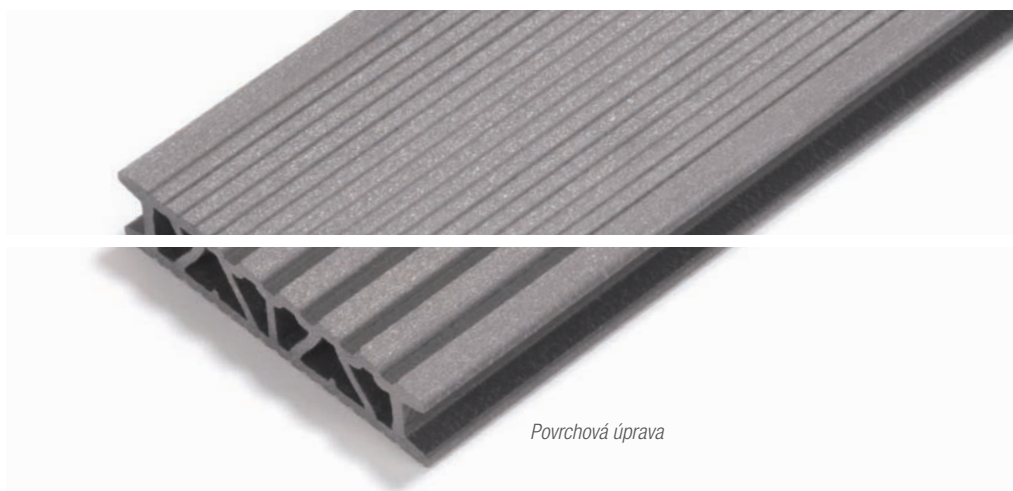

PROSTOR PRO VAŠE NÁPADY

PŘESNĚ PODLE VAŠICH PŘEDSTAV

Díky systému RELAZZO můžete vytvořit svůj venkovní „obývací“ pokoj přesně podle Vašich představ. Moderní, klasické nebo nadčasově elegantní tvary – pomocí systému RELAZZO můžete skvěle vyjádřit Vaši individualitu a životní styl.

Při navrhování terasy Vašich snů, Vašeho balkonu nebo zahradní cesty máte k dispozici šest různých barevných odstínů. Další možnosti se Vám otevírají díky dvěma různým povrchovým úpravám. Můžete si zvolit výraznější povrch s hlubším rýhováním nebo naopak jemně vroubkovanou variantu. Konečnou podobu Vám pomohou vytvořit vhodně zvolené doplňky, jako je například nerezové osvětlení.