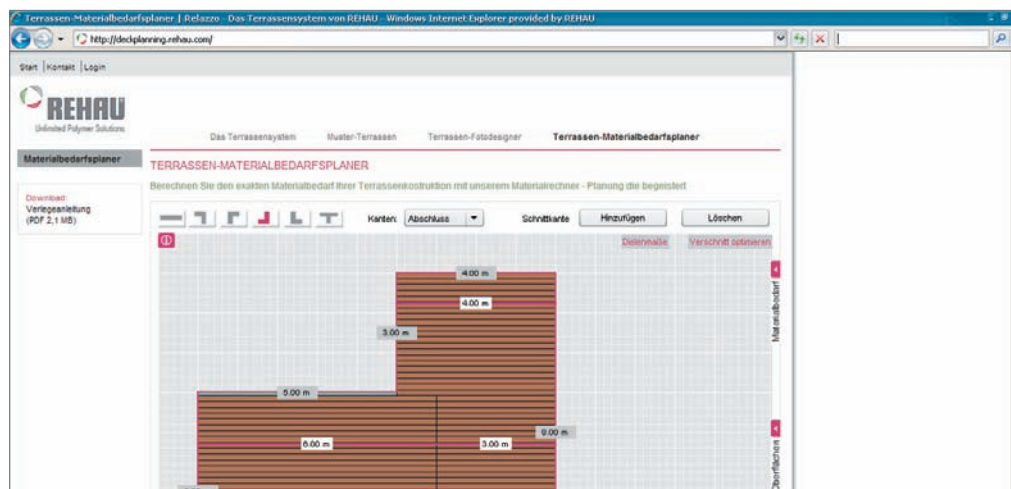

Zkontrolováno a potvrzeno

Důvěřujte terasovému systému RELAZZO. Jeho vysoká kvalita byla nedávno oficiálně potvrzena společností „Qualitätsgemeinschaft Holzwerkstoffe e.V.“, která mu udělila pečeť kvality. Systém RELAZZO podléhá pravidelným zkouškám této nezávislé externí instituce, abychom mohli také v budoucnu garantovat plnění vysokých nároků na jeho kvalitu.

RELAZZO s genem dlouhověkosti. Ekologicky šetrné řešení.

PROSTOR PRO VAŠE NÁPADY

PLÁNOVÁNÍ TERASY SNADNO A RYCHLE

„Firma REHAU mi nabízí díky on-line konfigurátoru zcela novou koncepci servisu, která výrazně zjednodušuje plánování, konstrukci a objednání mé terasy.“

www.rehau.cz/relazzo

Do konfigurátoru máte možnost uložit obrázky Vaší stávající terasy a následně do nich doplnit libovolné konstrukční varianty z profilů RELAZZO. Bez hlubších odborných znalostí systému tak můžete snadno virtuálně sestavit Vaší novou terasu a posoudit její celkový vzhled v daném prostředí.