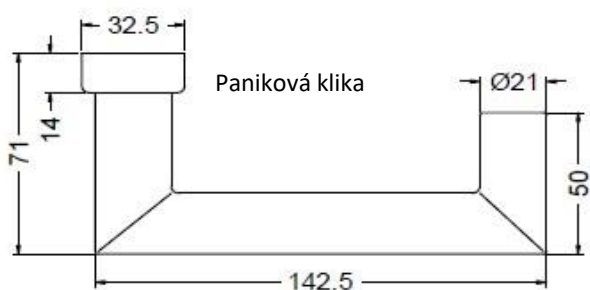

BAREVNOST

S

Dveřní klika

Jednostranná klika Schüco pro vchodové dveře. Ke klíce je možno objednat kličky Schüco a rozety dle tohoto katalogu. Nelze kombinovat s panikovou klikou.