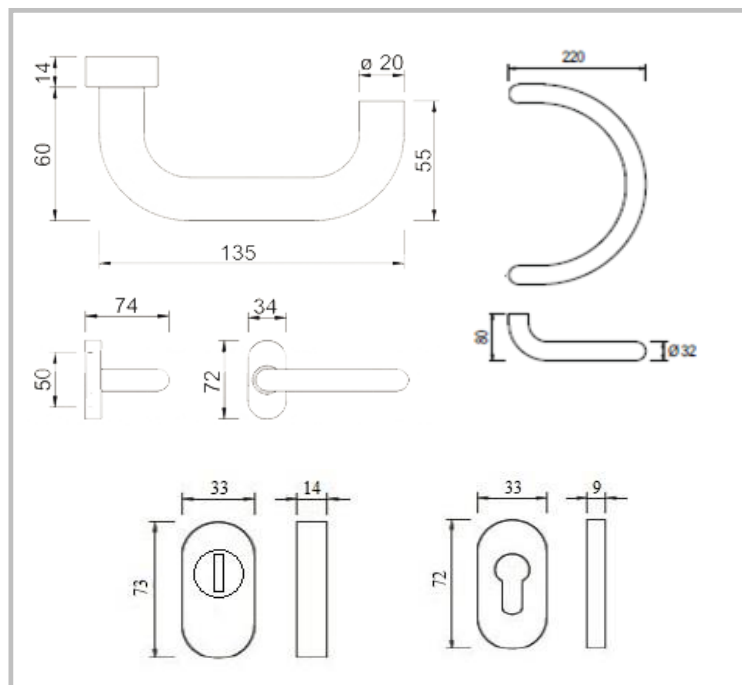

Nerezové provedení kliky, oválné rozety a madla. Kliky jsou na oválných rozetách. Zámková venkovní rozeta je s překrytím. Délka madla je 382mm a rozteč jeho upevňovacích otvorů je 350mm.

označení typu	barevná provedení	profilová řada				
		Brillant Design		PROGRESS		
				dveřní Z / T		dveřní Z / T
VBH_MK_GKH35_DG60	nerez			ANO		ANO