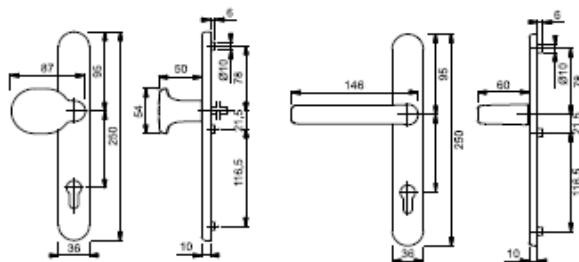

HOPPE

BAREVNOST

EXTERIÉR

INTERIÉR

H

typ LIVERPOOL

Sestava madlo/klika pro vchodové dveře se štítkem šířky 36 mm bez překrytí zámkové vložky. Kliky jsou s pevným uložením s vratným párem. Vysoce pevné, skryté, šroubové spojení.

označení typu	barevná provedení	profilová řada			
		Brillant Design		PROGRESS	
			dveřní Z / T		dveřní Z / T
H162 F01	přírodní stříbrná				
H162 F04	bronz				
H162 F05	hnědá (F 8707)		ANO		ANO
H162 F09	titan				
H162 F99	bílá (F 9016)