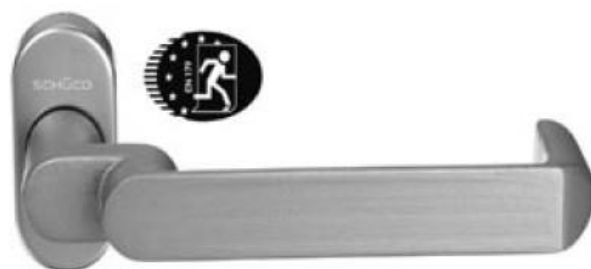

ELOX

INOX

BAREVNOST

SCHÜCO

S

Dveřní klika

Jednostranná klika Schüco pro vchodové dveře. Ke klice je možno objednat kliky Schüco a rozety dle tohoto katalogu. Nelze kombinovat s panikovou klicí.

Klasická klika