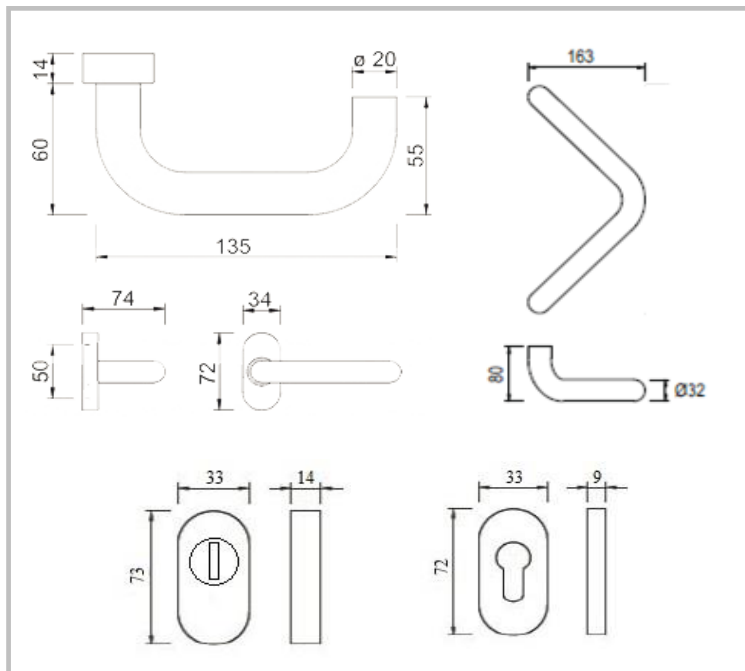

BAREVNOST

EXTERIÉR

INTERIÉR

VBH

Oválná rozeta (interiér)

Oválná rozeta (exteriér)

VBH

klika DG60.ER.ORS.LT a madlo TG10.ER.GKW 300 mm

Nerezové provedení kliky, oválné rozety a madla. Kliky jsou na oválných rozetách. Zámková venkovní rozeta je s překrytím. Délka madla je 382mm a rozteč jeho upevňovacích otvorů je 350mm.

označení typu	barevná provedení	profilová řada				
		Brillant Design			PROGRESS	
				dveřní Z / T		dveřní Z / T
VBH_MK_GKW35_DG60	nerez			ANO		ANO