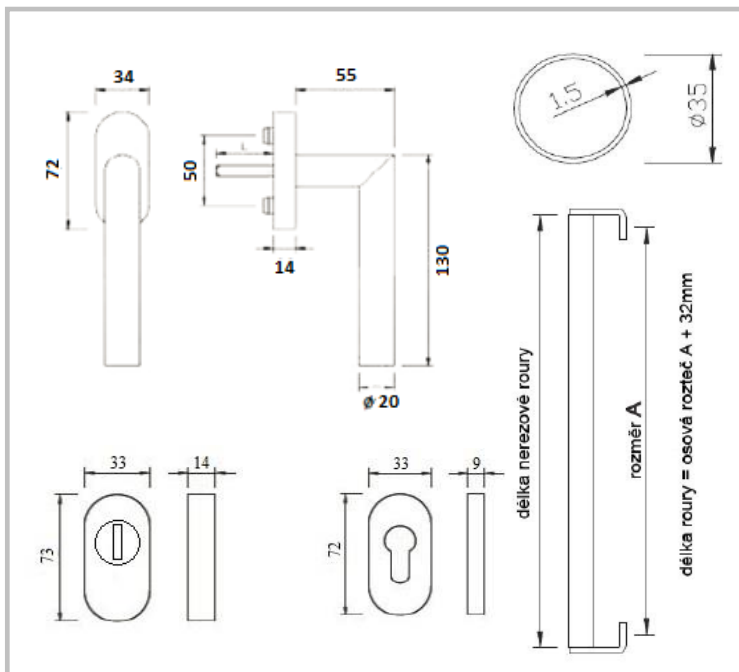

VBH

klika DG60.ER.ORS.LT a madlo greenteQ 2000/3000

Nerezové provedení kliky, oválné rozety a madla. Kliky jsou na oválných rozetách. Zámková venkovní rozeta je s překrytím. Délka madla je 2000 mm a 3000 mm. Konkrétní délka madla bude upravena ve výrobním závodě dafe.

označení typu	barevná provedení	profilová řada				
		Brillant Design			PROGRESS	
				dveřní Z / T		dveřní Z / T
VBH_MK_GQ2000_DG60 VBH_MK_GQ3000_DG60	nerez			ANO		ANO