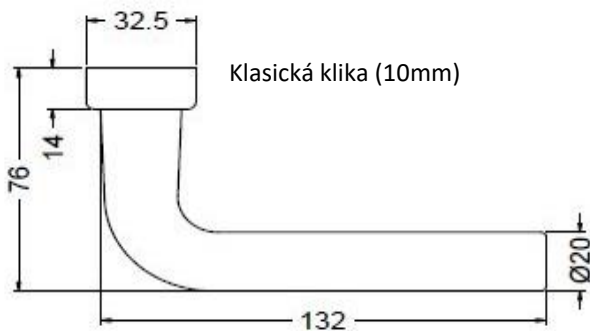

BAREVNOST

S

Dveřní klika

Jednostranná klika Schüco pro vchodové dveře. Ke klíce je možno objednat kliky Schüco a rozety dle tohoto katalogu. Nelze kombinovat s panikovou klikou.