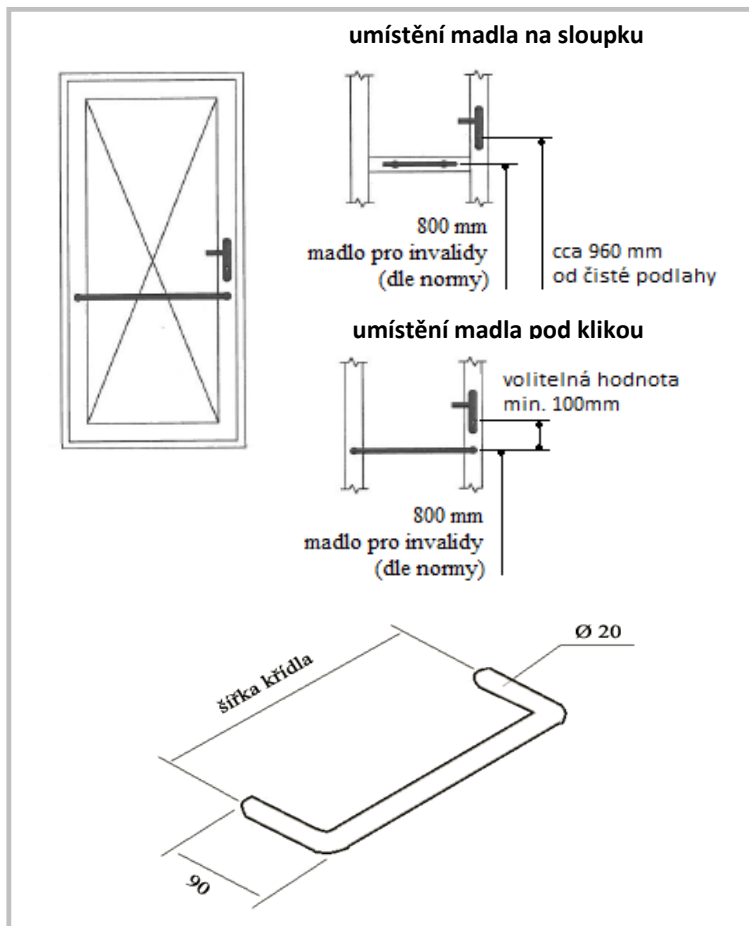

BERYL

BERYL

TYP A

Nerezové provedení oboustranného invalidního madla Beryl. Jedná se o model TYP A. Průměr trubky je 20mm, hloubka 90mm a rozteč uchycení se volí dle šířky dveří. Toto madlo lze zkombinovat s jakoukoliv sestavou od HOPPE nebo VBH (klika/klika, kliku/madlo, madlo/madlo). Výška madla je v 800 mm, dle vyhlášky 369/2001 Sb.

označení typu	barevná provedení	profilová řada				
		Brillant Design			PROGRESS	
				dveřní Z / T		dveřní Z / T
AI_M_INVALID2	nerez			ANO		ANO