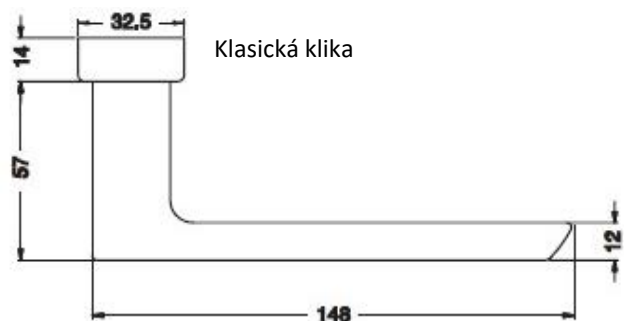

Klasická klika

obj. číslo	označení barvy	barevná provedení	čtyřhran
240 168	INOX	nerez	10 mm
240 152	ELOX	stříbrná	10 mm

Paniková klika

obj. číslo	označení barvy	barevná provedení	čtyřhran
240 186	INOX	nerez	9 mm
240 182	ELOX	stříbrná	9 mm