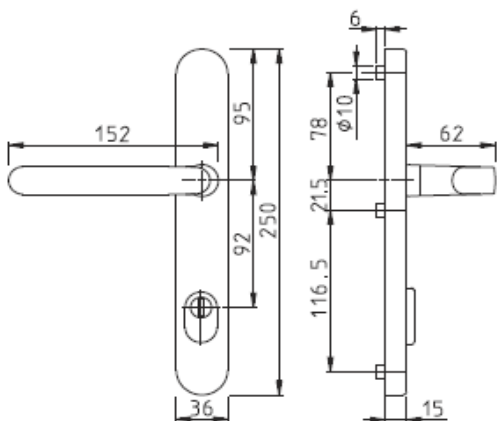

typ LUXEMBOURG

Dveřní kování s úzkým štítkem a s vratným perem s překrytím zámkové vložky. Délka štítku: 250 mm, šířka štítku: 36 mm, tloušťka štítku: 10 mm. Vnitřní úzký štítek s klikou pevně/otočně uloženou s vodicími čepy, neviditelně přišroubovaný čtyřhranem 8 mm.