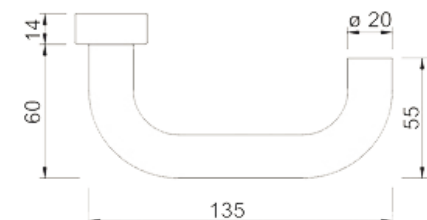

BAREVNOST

EXTERIÉR

INTERIÉR

VBH

VBH

klíka DG60.ER.ORS.LT a madlo TG10.ER.GS 45Ě

Nerezové provedení kliky, oválné rozety a madla. Kliky jsou na oválných rozetách. Zámková venkovní rozeta je s překrytím. Délka madla je 500, 800, 1200 a 1600 mm a rozteč jeho upevňovacích otvorů je 300, 560, 900, 1200 mm.

Zkratka	Délka madla	Rozteč upevň. otvorů
VBH_MK_GS50_DG60 -	500	300
VBH_MK_GS80_DG60 -	800	560
VBH_MK_GS120_DG60 -	1200	900
VBH_MK_GS160_DG60 -	1600	1200

označení typu	barevná provedení	profilová řada			
		Brillant Design		PROGRESS	
				dveřní Z / T	dveřní Z / T
VBH_MK_GS50_DG60 VBH_MK_GS80_DG60 VBH_MK_GS120_DG60 VBH_MK_GS160_DG60	nerez			ANO	ANO