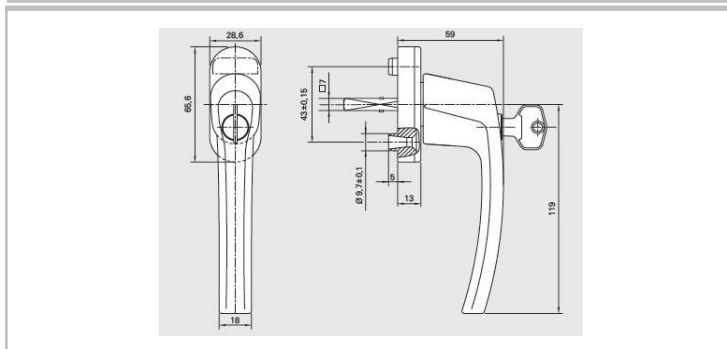

BAREVNOST

R

Klika TiltFirst

Otevírání

Zamykání a odemykání

zamykání: klíčem otočit o 180° proti směru hodinových ručiček

Sklápění

označení typu	barevná provedení	Délka trnu (mm)	Poznámka
O360 A10	přírodní stříbrná	37	
O360 A22	titan matná	32	Trn 32mm
O360 A52	bronz	37	
O360 A50	střední bronz	37	
O360 A70	bílá	37