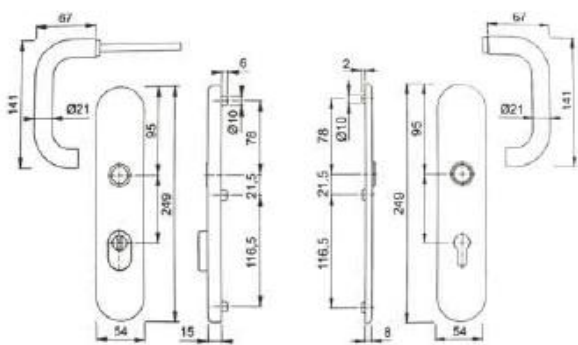

H231 F04

H231 F99

BAREVNOST

EXTERIÉR  INTERIÉR

H

typ PARIS

Sestava klika/klika pro vchodové dveře se štítkem šířky 54 mm s překrytím zámkové vložky. Vnitřní i venkovní štítek je podle provedení z mosazi, nebo z hliníku s vysokou odolností vůči vlivům životního prostředí s eloxovaným povrchem, nebo povrchem s práškovou barvou. Šrouby jsou kryty krycím štítkem. Vnitřní výztuhy jsou ze zinkované oceli.