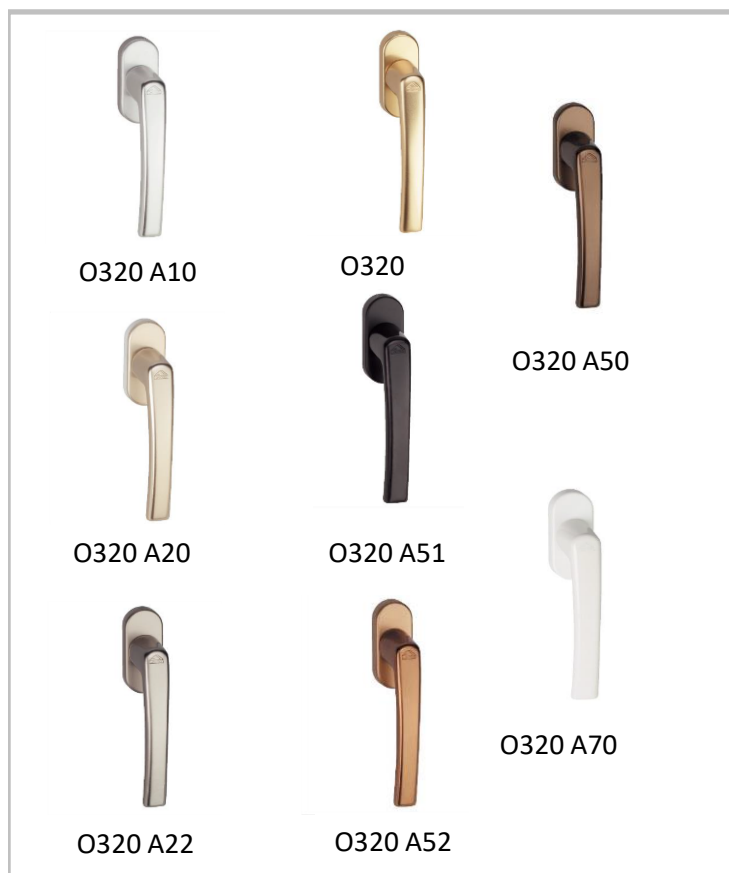

BAREVNOST

Rotoline

R

Aretace po 45° - Secustik

Okenní klika a rozeta Roto Secustik s délkou trnu 45 mm. Aretace kliky po 45°. Klika O320 A70L je s logem DAFE PLAST s trnem 35 mm.

označení typu	barevná provedení	Délka trnu (mm)	Poznámka
O320 A10	přírodní stříbrná	45	
O320 A20	nová stříbrná	45	
O320 A22	titan matná	45	
O320 A30	mosaz matná	45	
O320 A51	šedohnědá	45	
O320 A52	bronz	45	
O320 A50	střední bronz	45	
O320 A70	bílá	45	Logo DAFE PLAST
O320 A70BL	bílá	45	bez loga