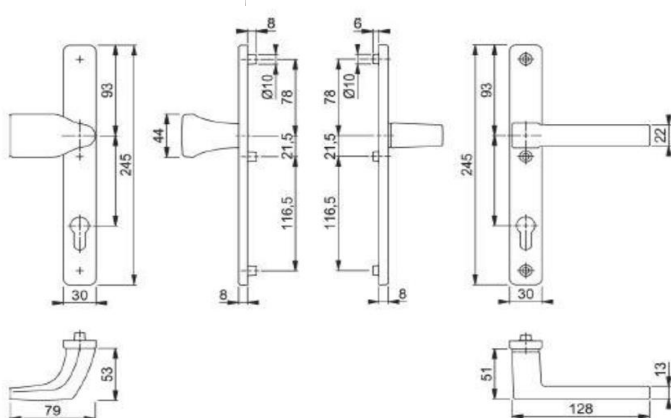

HOPPE

černá mat

BAREVNOST

EXTERIÉR  INTERIÉR

R

typ AUSTIN

Dveřní kování s úzkým štítkem a s vratným perem bez překrytí zámkové vložky. Délka štítku: 245 mm, šířka štítku: 30 mm, tloušťka štítku: 8 mm. Vnitřní úzký štítek s klikou otočně uloženou s vodicími čepý, neviditelně přišroubovaný, se čtyřhranem 8 mm.