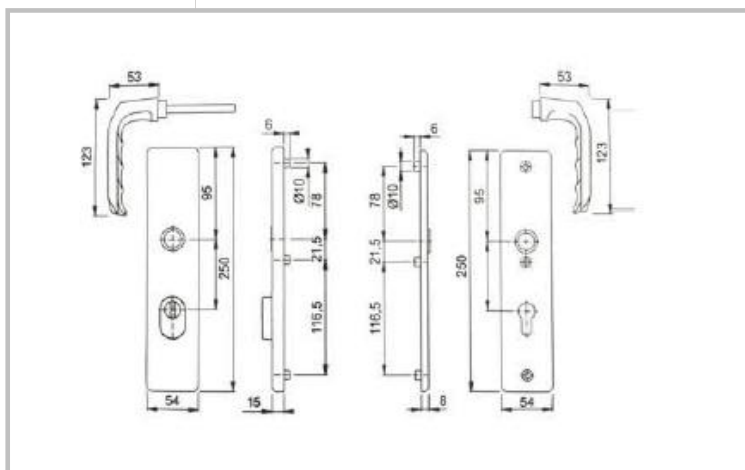

Sestava klika/klika pro vchodové dveře se štítkem šířky 54 mm s překrytím zámkové vložky. Vnitřní i venkovní štítek je podle provedení z mosazi, nebo z hliníku s vysokou odolností vůči vlivům životního prostředí s eloxovaným povrchem, nebo povrchem s práškovou barvou. Šrouby jsou kryty krycím štítkem. Vnitřní výtuhy jsou ze zinkované oceli.

označení typu	barevná provedení	profilová řada			
		Brillant Design		PROGRESS	
			dveřní Z / T		dveřní Z / T
H241 F01	přírodní stříbrná				
H241 F04	bronz		ANO		NE
H241 F99	bílá