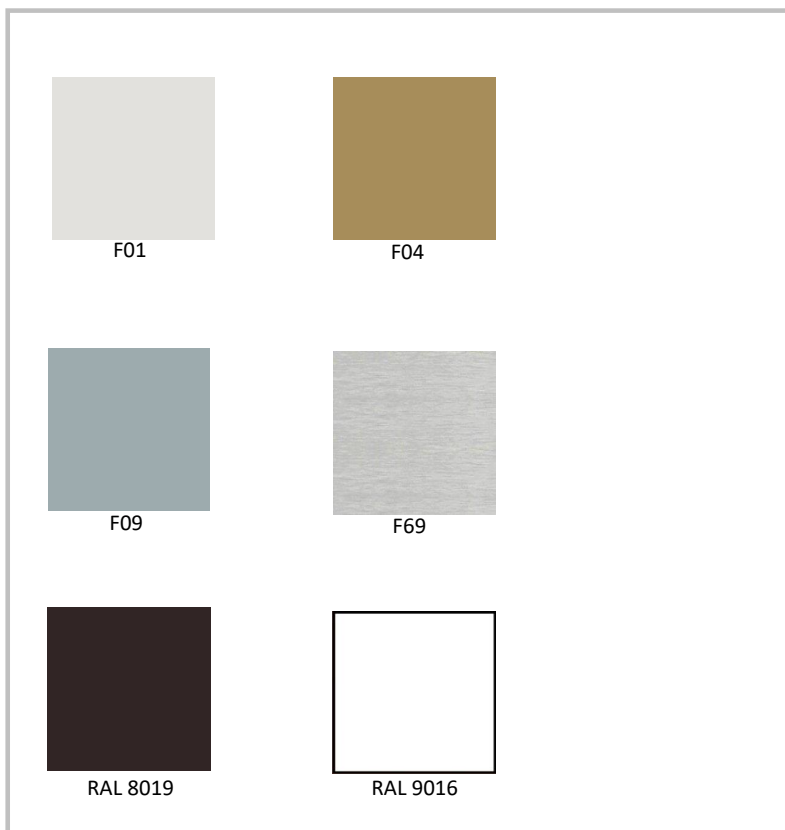

VBH

BAREVNOST

EXTERIÉR INTERIÉR

VBH

typ greenteQ