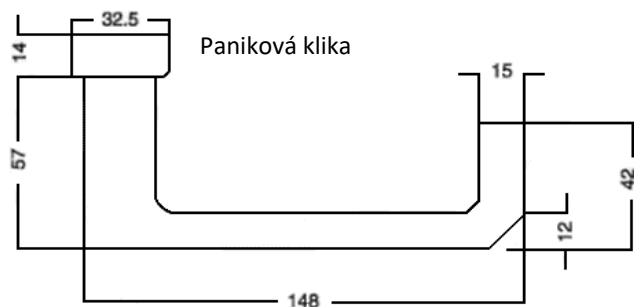

Paniková klika

obj. číslo	označení barvy	barevná provedení	čtyřhran
240 130	INOX	nerez	9 mm
240 120	ELOX	stříbrná	9 mm

SCHÜCO

ELOX

INOX

BAREVNOST

Dveřní klika

Jednostranná klika Schüco pro vchodové dveře. Ke klice je možno objednat kliky Schüco a rozety dle tohoto katalogu. Nelze kombinovat s panikovou klikou.