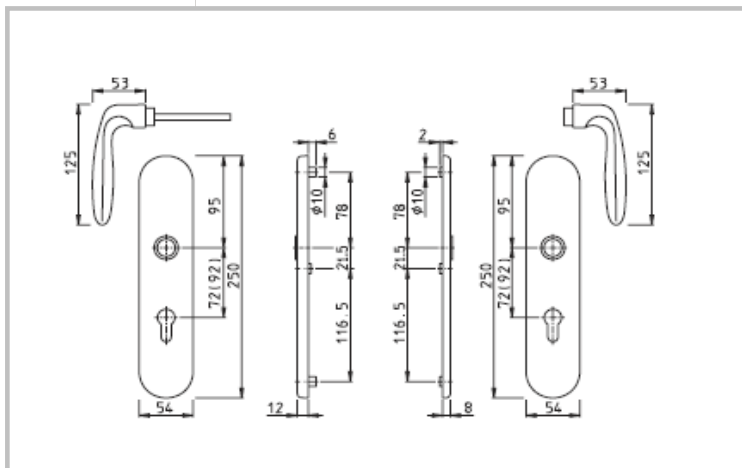

Sestava klika/klika pro vchodové dveře se štítkem šířky 54 mm bez překrytí zámkové vložky. Ocelová podkladní konstrukce ve vnějším i vnitřním štítku. Vysoce pevné, skryté, šroubové spojení. Dveřní kliky spojené profilovým čtyřhranem HOPPE.

označení typu	barevná provedení	profilová řada			
		Brillant Design		PROGRESS	
			dveřní Z / T		dveřní Z / T
H271 F01	přírodní stříbrná				
H271 F04	bronz			ANO	NE
H271 F99	bílá