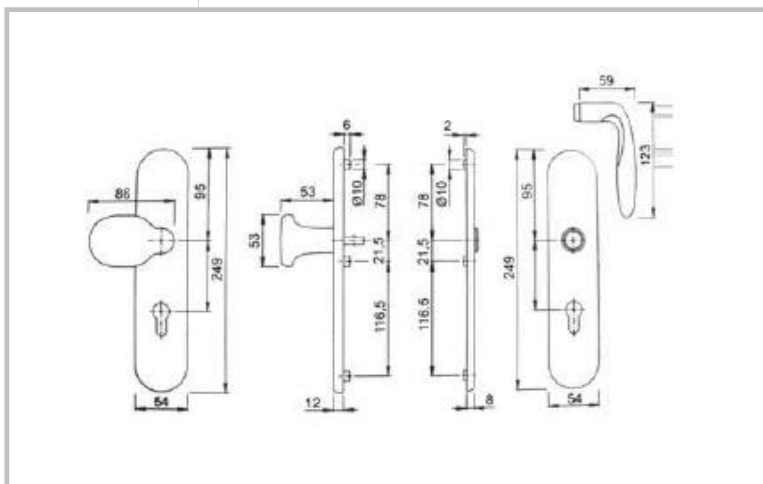

Sestava madlo/klika pro vchodové dveře se štítkem šířky 55 mm bez překrytí zámkové vložky. Ocelová podkladní konstrukce ve vnějším i vnitřním štítku. Dveřní kliky spojené profilovým čtyřhranem HOPPE.

označení typu	barevná provedení	profilová řada			
		Brillant Design		PROGRESS	
			dveřní Z / T		dveřní Z / T
H272 F01	přírodní stříbrná		ANO		NE
H272 F04	bronz				
H272 F99	bílá