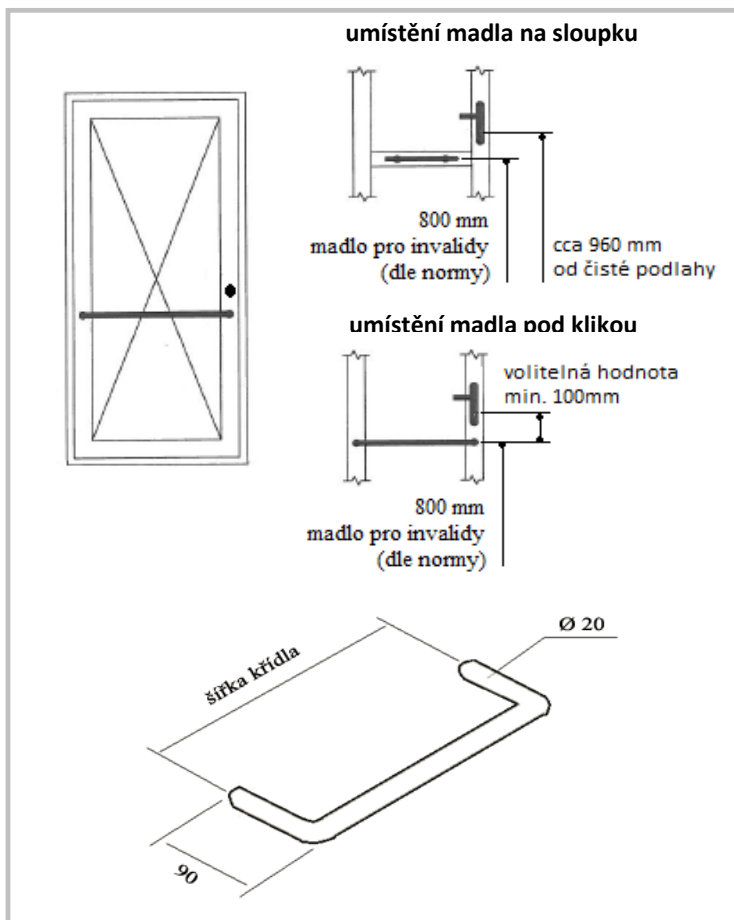

Nerezové provedení oboustranného invalidního madla Beryl. Jedná se o model TYP A. Průměr trubky je 20mm, hloubka 90mm a rozteč uchycení se volí dle šířky dveří. Toto madlo lze použít pouze s kombinací oválné rozety s rolnou. Výška madla je v 800 mm, dle vyhlášky 369/2001 Sb .

označení typu	barevná provedení	profilová řada				
		Brillant Design		PROGRESS		
				dveřní Z / T		dveřní Z / T
AI_M_INVALID2A	nerez			ANO		ANO