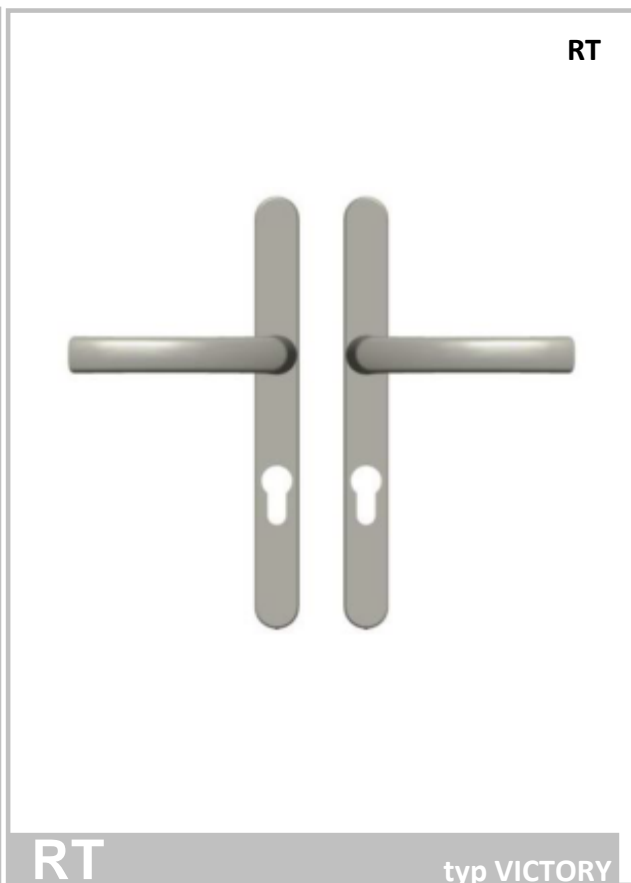

Sestava klika/klika pro balkónové dveře se štítkem šířky 32 mm bez překrytí zámkové vložky. Povrchová úprava prášková barva.

označení typu	barevná provedení	profilová řada			
		Brillant Design		SYNEGO	PROGRESS
		profil Z74 oblé	profil T94	profil Z86/T106	profil Z84/T104
RT181F99	bílá	ANO	ANO	ANO	ANO
RT181F05	hnědá				
RT181F05/F99	hnědá / bílá	profil Z74 ploché			
RT181F01	stříbrná	ANO