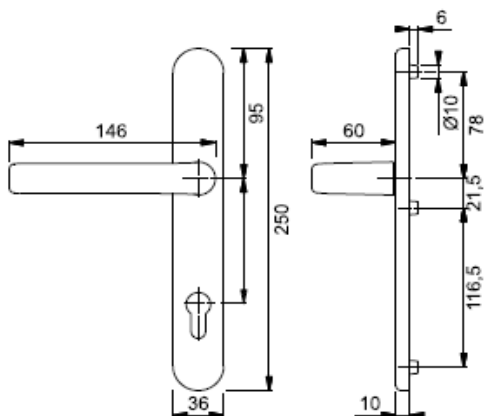

Sestava klika/klika pro vchodové dveře se štítkem šířky 36 mm bez překrytí zámkové vložky. Kliky jsou s pevným uložením s vratným pérem. Vysoce pevné, skryté, šroubové spojení.

označení typu	barevná provedení	profilová řada			
		Brillant Design		SYNEGO	PROGRESS
		profil Z74 oblé	profil T94	profil Z86/T106	profil Z84/T104
H161 F01	přírodní stříbrná	NE	NE	ANO	ANO
H161 F04	bronz				
H161 F05	hnědá (F 8707)	profil Z74 ploché	NE	ANO	ANO
H161 F09	titan	NE			
H161 F99	bílá (F 9016)