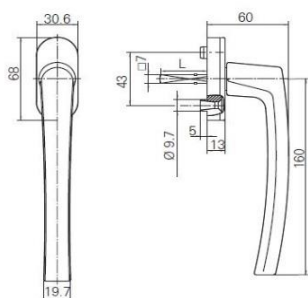

BAREVNOST

R

Jednostranná klika

Klika pouze z interiéru. K těmto barvám klik lze použít pouze krytky kování v barvě A10, A50, A70 !!! Klika je určena pro posuvné dveře **PSK S, PSK PS.**

označení typu	barevná provedení	Délka trnu (mm)	Poznámka
P211 A10	přírodní stříbrná	43	
P211 A50	střední bronz	43	
P211 A70	bílá	43	
P211 A20	nová stříbrná	43	
P211 A22	titan matná	43