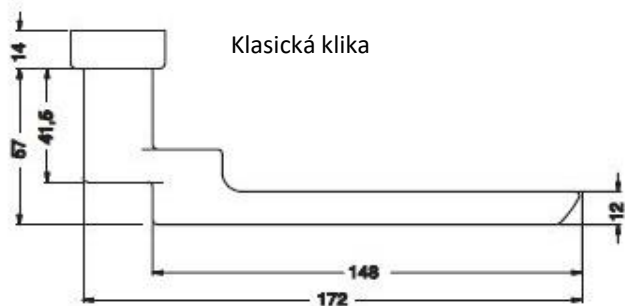

Klasická klika

obj. číslo	označení barvy	barevná provedení	čtyřhran
240 169	INOX	nerez	10 mm
240 156	ELOX	stříbrná	10 mm

Paniková klika

obj. číslo	označení barvy	barevná provedení	čtyřhran
240 191	INOX	nerez	9 mm
240 187	ELOX	stříbrná	9 mm