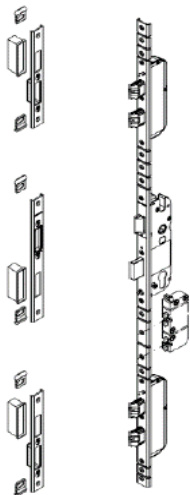

Zámek elektro SAFEMATIC komplet

obj. č. zámek samozamykací: dle systému/otevíravosti

obj. č. zámek samozamykací PANIKO: viz výše

obj. č. rámové protikusy: viz výše

obj. č. elektromotor: 263 018

Propojovací kabel

obj. č.: 262 619

Kabelový přechod

obj. č.: 263 017