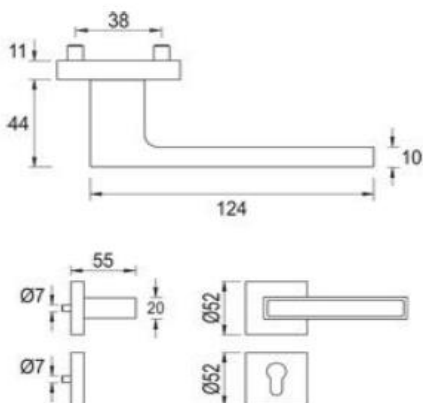

BAREVNOST

EXTERIÉR INTERIÉR