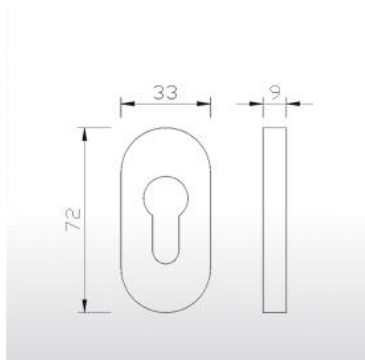

VBH

BAREVNOST

VBH

Rozety VBH

Oválné rozety určené pro kliky Schüco a VBH z tohoto katalogu.

ext. a int. rozeta:
16069, 16161

Rozeta		
obj. číslo	barva	popis
16068	nerez	exteriérová rozeta s překrytím zám. vložky
16069	nerez	exteriérová rozeta bez překrytí zám. vložky
16161	nerez	interiérová rozeta bez překrytí zám. vložky