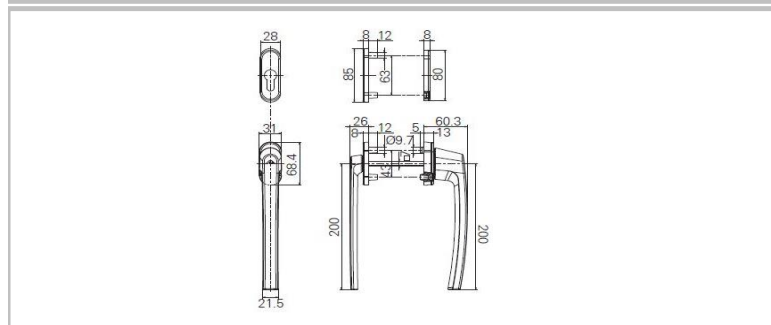

označení typu	barevná provedení	profilová řada			
		Brillant Design		SYNEGO	PROGRESS
		Z74 oblé		Z86	Z84
Z311 A10	přírodní stříbrná	ANO			
Z311 A50	střední bronz	Z74 ploché		ANO	ANO
Z311 A52	bronz				
Z311 A70	bílá	ANO			

* u oboustranných klik se zámkovou vložkou je při zamčení klíčem pouze znemožněno otočení kliky