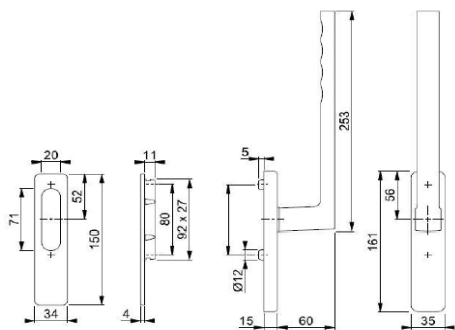

BAREVNOST

TOULON

R

Jednostranná klika s madélkem

Designová jednostranná klika s venkovním madélkem ke zdvižně posuvným dveřím. Klika je určena pro posuvné dveře **HST S 985**.

označení typu	barevná provedení	profilová řada	
			PROGRESS
RT_HS_11645325	černá mat		Křídlo 97 HST

* u oboustranných klik se zámkovou vložkou je při zamčení klíčem pouze znemožněno otočení kliky