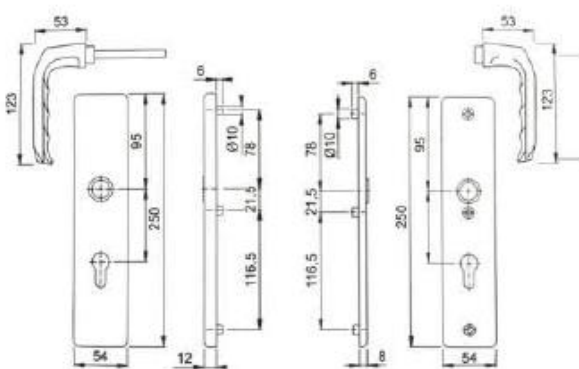

Sestava klika/klika pro vchodové dveře se štítkem šířky 54 mm bez překrytí zámkové vložky. Vnitřní i venkovní štítek je vyroben z hliníku s vysokou odolností vůči vlivům životního prostředí s eloxovaným povrchem, nebo povrchem s práškovou barvou. Šrouby jsou kryty krycím štítkem. Vnitřní výztuhy jsou ze zinkované oceli.