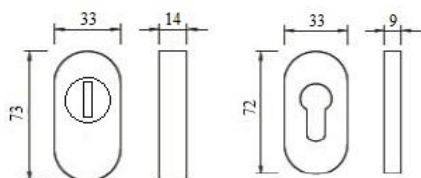

BAREVNOST

EXTERIÉR

INTERIÉR

délka roury = osová rozteč A + 32mm

VBH