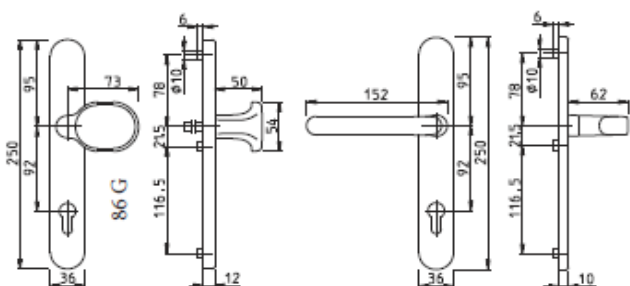

typ LUXEMBOURG

Dveřní kování s úzkým štítkem a s vratným perem bez překrytí zámkové vložky. Délka štítku: 250 mm, šířka štítku: 36 mm, tloušťka štítku: 10 mm. Vnitřní úzký štítek s klikou pevně/otočně uloženou s vodicími čepy, neviditelně přišroubovaný čtyřhranem 8 mm.