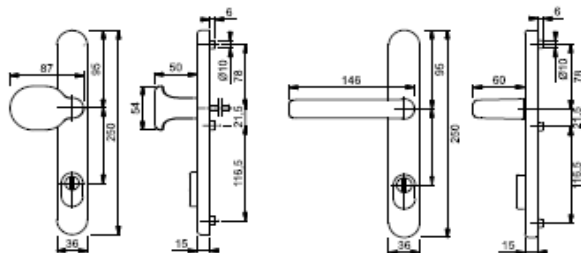

Sestava madlo/klika pro vchodové dveře se štítkem šířky 36 mm s překrytím zámkové vložky. Kliky jsou s pevným uložením s vratným párem. Vysoce pevné, skryté, šroubové spojení.

označení typu	barevná provedení	profilová řada				
		Brillant Design		SYNEGO	PROGRESS	
		profil Z74 oblé	profil T94	profil Z86/T106	profil Z84/T104	
H164 F01	přírodní stříbrná	NE	NE	ANO	ANO	
H164 F04	bronz					
H164 F05	hnědá (F 8707)	profil Z74 ploché	NE	ANO	ANO	
H164 F09	titan	NE				
H164 F99	bílá (F 9016)