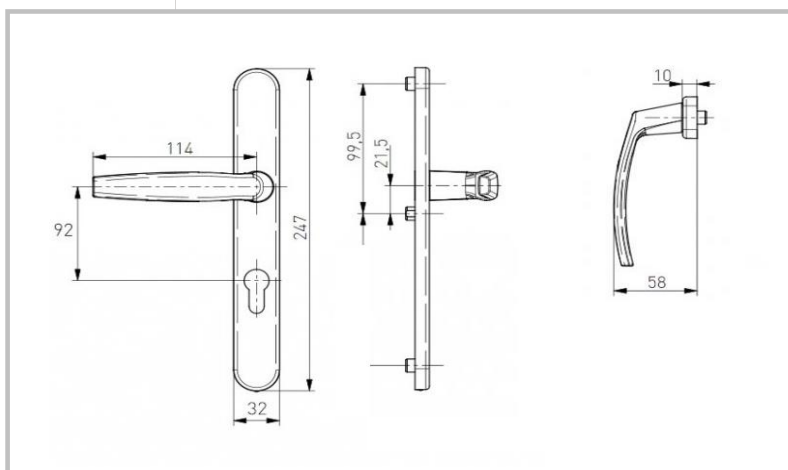

Sestava klika/klika pro balkónové dveře se štítkem šířky 32 mm bez překrytí zámkové vložky. Povrchová úprava prášková barva.

označení typu	barevná provedení	profilová řada			
		Brillant Design		SYNEGO	PROGRESS
		profil Z74 oblé	profil T94	profil Z86/T106	profil Z84/T104
RT181F99	bílá	ANO	ANO	ANO	ANO
RT181F05	hnědá				
RT181F05/F99	hnědá / bílá	profil Z74 ploché			
RT181F01	stříbrná	ANO