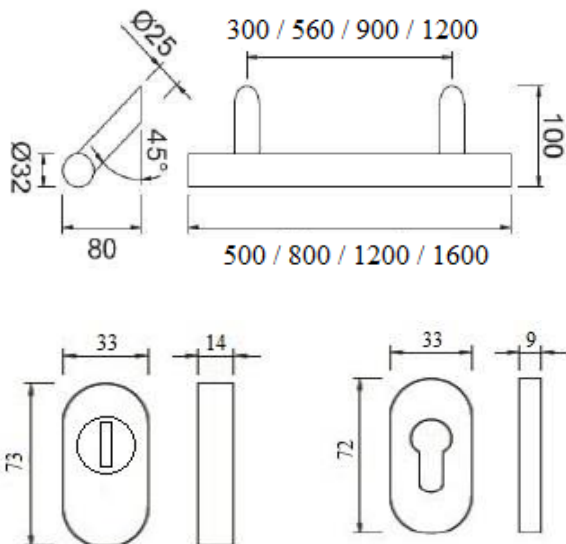

* u oboustranných klik se zámkovou vložkou je při zamčení klíčem pouze znemožněno otočení kliky

nerez

BAREVNOST

EXTERIÉR

INTERIÉR

VBH

Oválná rozeta (interiér)

Oválná rozeta (exteriér)