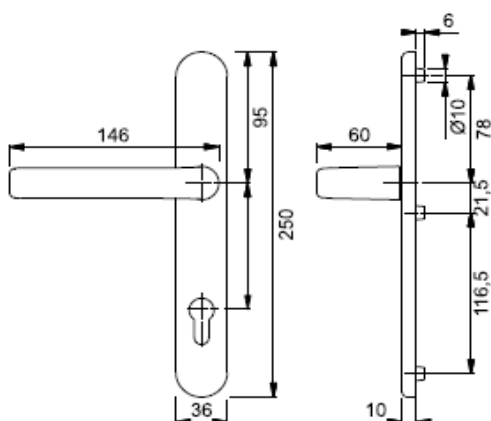

Sestava klika/klika pro vchodové dveře se štítkem šířky 36 mm bez překrytí zámkové vložky. Kliky jsou s pevným uložením s vratným pérem. Vysoce pevné, skryté, šroubové spojení.

označení typu	barevná provedení	profilová řada			
		Brillant Design		PROGRESS	
				dveřní Z / T	dveřní Z / T
H161 F01	přírodní stříbrná				
H161 F04	bronz				
H161 F05	hnědá (F 8707)			ANO	ANO
H161 F09	titan				
H161 F99	bílá (F 9016)