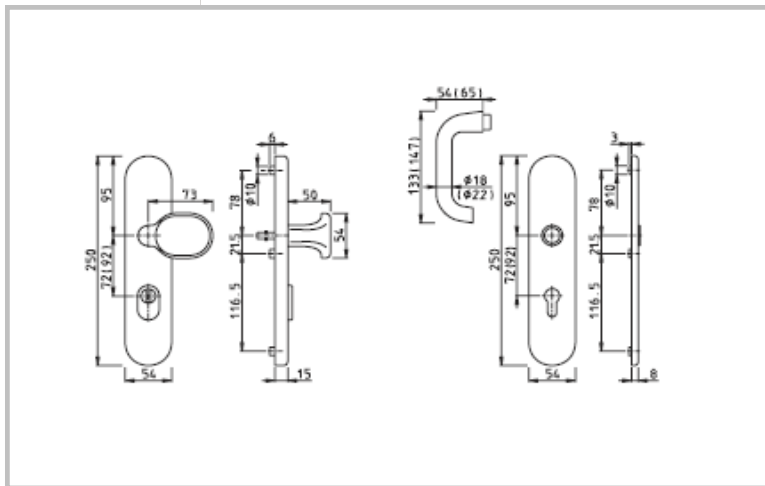

Sestava madlo/klika pro vchodové dveře se štítkem šířky 54 mm s překrytím zámkové vložky. Vnitřní i venkovní štítek je podle provedení z mosazi, nebo z hliníku s vysokou odolností vůči vlivům životního prostředí s eloxovaným povrchem, nebo povrchem s práškovou barvou. Šrouby jsou kryty krycím štítkem. Vnitřní výtuhy jsou ze zinkované oceli.

označení typu	barevná provedení	profilová řada			
		Brillant Design		PROGRESS	
			dveřní Z / T		dveřní Z / T
H232 F01	přírodní stříbrná				
H232 F04	bronz				
H232 F69	nerez				
H232 F99	bílá				
			ANO		NE