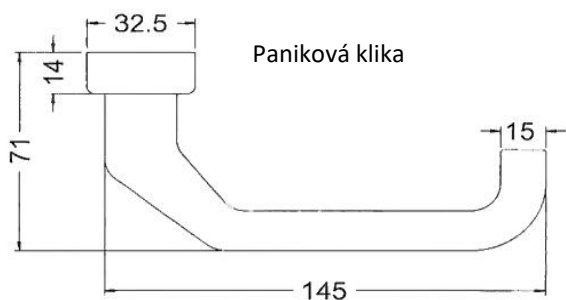

BAREVNOST

S

Dveřní klika

Jednostranná klika Schüco pro vchodové dveře. Ke klíci je možno objednat kliky Schüco a rozety dle tohoto katalogu. Nelze kombinovat s panikovou klikou.