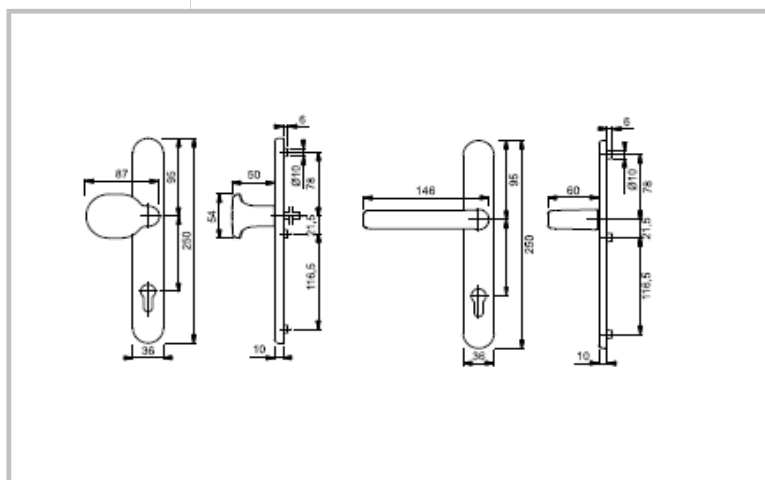

H162 F01   H162 F04

H162 F05   H162 F09

H162 F99

BAREVNOST   EXTERIÉR INTERIÉR

HOPPE

H   typ LIVERPOOL

Sestava madlo/klika pro vchodové dveře se štítkem šířky 36 mm bez překrytí zámkové vložky. Kliky jsou s pevným uložením s vratným pérem. Vysoce pevné, skryté, šroubové spojení.

označení typu	barevná provedení	profilová řada			
		Brillant Design		SYNEGO	PROGRESS
		profil Z74 oblé	profil T94	profil Z86/T106	profil Z84/T104
H162 F01	přírodní stříbrná	NE	NE	ANO	ANO
H162 F04	bronz				
H162 F05	hnědá (F 8707)	profil Z74 ploché	NE	ANO	ANO
H162 F09	titan	NE			
H162 F99	bílá (F 9016)