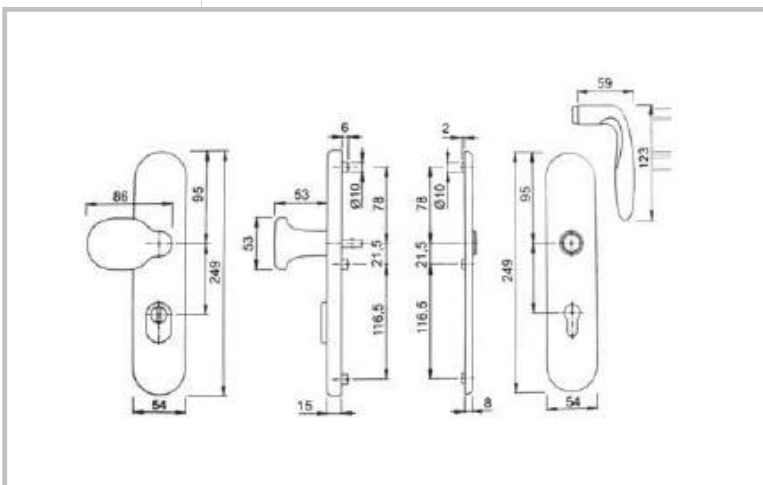

Sestava madlo/klika pro vchodové dveře se štítkem šířky 54 mm s překrytím zámkové vložky. Ocelová podkladní konstrukce ve vnějším i vnitřním štítku. Vysoce pevné, skryté, šroubové spojení. Dveřní kliky spojené profilovým čtyřhranem HOPPE (u barvy F09 - titan musí být dveřní zámek se čtyřhranem 10 mm).

označení typu	barevná provedení	profilová řada			
		Brillant Design		PROGRESS	
			dveřní Z / T		dveřní Z / T
H282 F01	přírodní stříbrná				
H282 F04	bronz				
H282 F09	titan				
H282 F69	ušlechtilá ocel				
H282 F99	bílá				
			ANO		NE