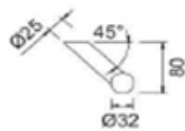

BAREVNOST

EXTERIÉR

INTERIÉR

VBH

VBH

klíka DG60.ER.ORS.LT a madlo TG10.ER.GS 45Ě

Nerezové provedení kliky, oválné rozety a madla. Kliky jsou na oválných rozetách. Zámková venkovní rozeta je s překrytím. Délka madla je 500, 800, 1200 a 1600 mm a rozteč jeho upevňovacích otvorů je 300, 560, 900, 1200 mm.

Zkratka	Délka madla	Rozteč upevň. otvorů
VBH_MK_GS50_DG60 -	500	300
VBH_MK_GS80_DG60 -	800	560
VBH_MK_GS120_DG60 -	1200	900
VBH_MK_GS160_DG60 -	1600	1200

označení typu	barevná provedení	profilová řada			
		Brillant Design		PROGRESS	
				dveřní Z / T	dveřní Z / T
VBH_MK_GS50_DG60 VBH_MK_GS80_DG60 VBH_MK_GS120_DG60 VBH_MK_GS160_DG60	nerez			ANO	ANO