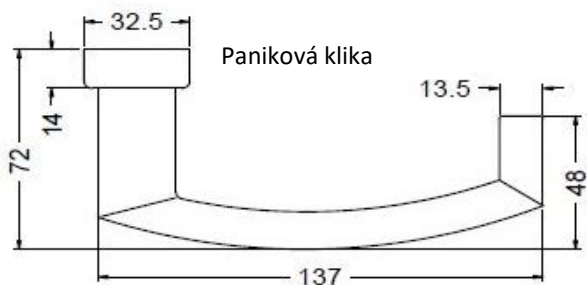

BAREVNOST

S

Dveřní klika

Jednostranná klika Schüco pro vchodové dveře. Ke klice je možno objednat kliky Schüco a rozety dle tohoto katalogu. Nelze kombinovat s panikovou klikou.