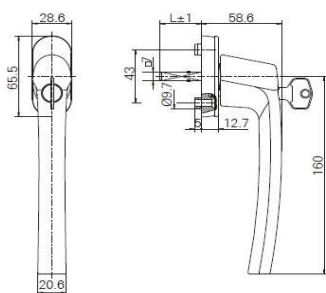

BAREVNOST

R

Klika s klíčkem

Klika pouze z interiéru. Pro všechny kliky pouze jeden univerzální klíček. Klika s klíčkem (uzamykatelná) k posuvným dveřím. Klika je určena pro posuvné dveře **PSK S, PSK PS.**

označení typu	barevná provedení	Délka trnu (mm)	Poznámka
P221 A10	přírodní stříbrná	43	
P221 A22	titan matná	43	
P221 A70	bílá	43