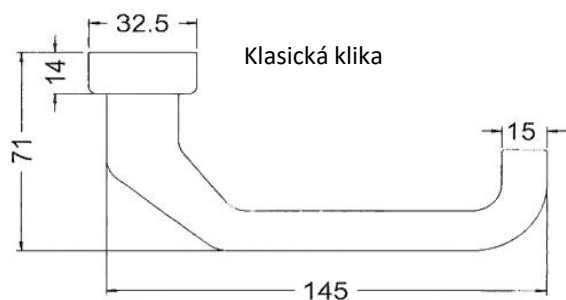

BAREVNOST

S

Dveřní klika

Jednostranná klika Schüco pro vchodové dveře. Ke klíci je možno objednat kliky Schüco a rozety dle tohoto katalogu. Nelze kombinovat s panikovou klikou.