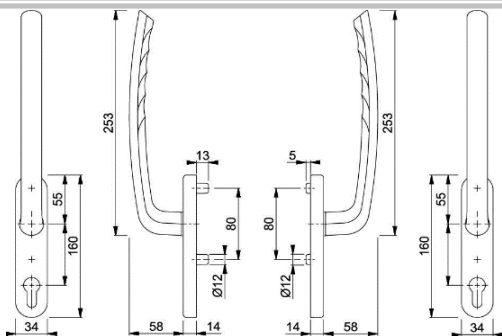

BAREVNOST

HOPPE

H

Oboustranná klika

Oboustranná klika ke zdvíže posuvným dveřím Hautau HS 300 s otvorem pro zámkovou vložku. Klika je určena pro posuvné dveře **HST S 985**.

označení typu	barevná provedení	profilová řada	
			PROGRESS
HS_2638016	titan		Křídlo 97 HST
HS_2637996	bronz		
HS_2754586	bílá