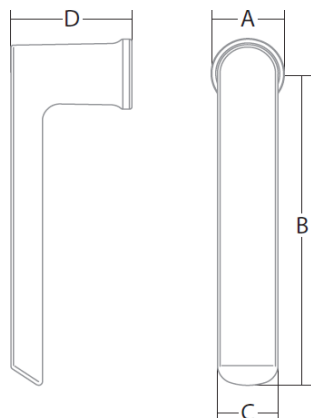

Klika pro zdvižně - posuvné dveře

Jednostranná klika Schüco pro zdvižně - posuvné dveře HST s otvorem pro zámkovou vložku.

A: 34 mm
B: 238 mm
C: 24 mm
D: 66 mm

obj. číslo	označení barvy	barevná provedení
247 228	ELOX	stříbrná
247 229	RAL 9005	černá
247 230	RAL 9010	čistě bílá
247 231	RAL 9016	dopravní bílá
247 237	INOX	nerez