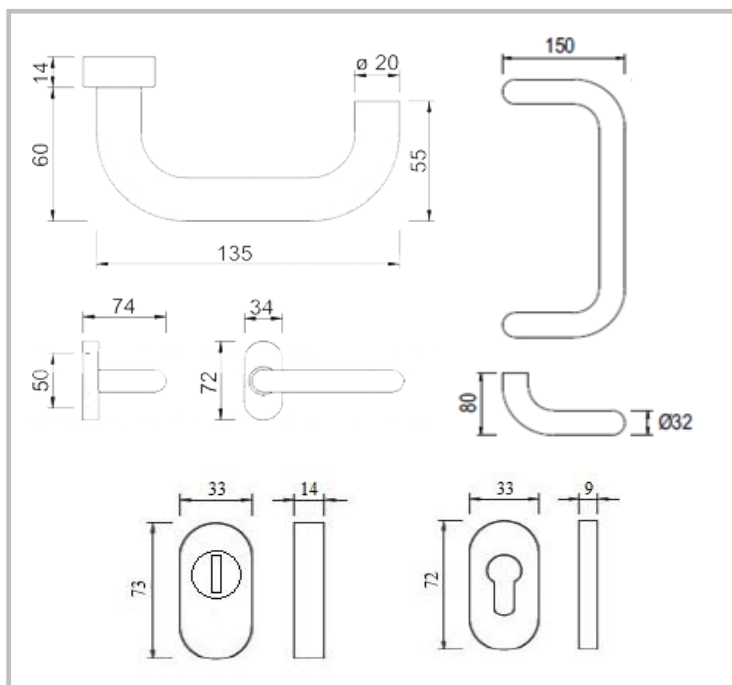

BAREVNOST

EXTERIÉR

INTERIÉR

VBH

Oválná rozeta (interiér)

Oválná rozeta (exteriér)

VBH

klika DG60.ER.ORS.LT a madlo TG10.ER.GKL 300 mm

Nerezové provedení kliky, oválné rozety a madla. Kliky jsou na oválných rozetách. Zámková venkovní rozeta je s překrytím. Délka madla je 382mm a rozteč jeho upevňovacích otvorů je 350 mm.

označení typu	barevná provedení	profilová řada				
		Brillant Design		PROGRESS		
				dveřní Z / T		dveřní Z / T
VBH_MK_GKL35_DG60	nerez			ANO		ANO