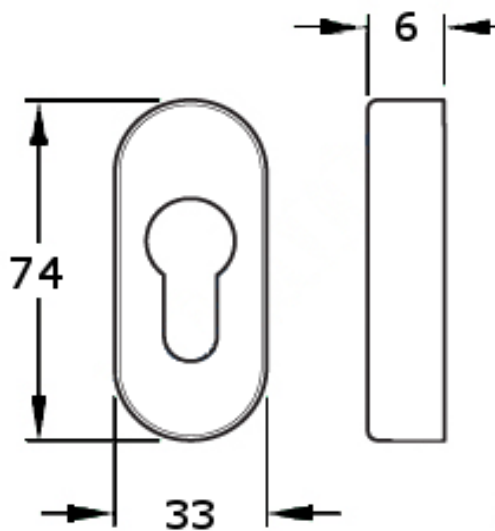

Oválná rozeta bez překrytí zámkové vložky. Může být použita pro interiér i exteriér. Je možné kombinovat ji s jakoukoli Schüco klikou v tomto katalogu.

Rozeta		
obj. číslo	označení barvy	barevná provedení
218 908	INOX	nerez
218 236	ELOX	stříbrná