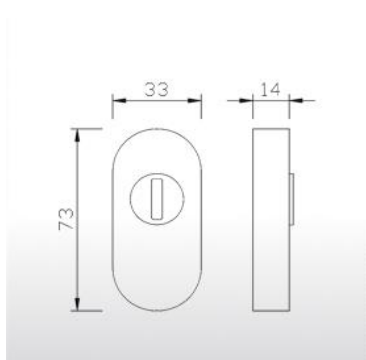

VBH

BAREVNOST

VBH

Rozety VBH

Oválné rozety určené pro kliky Schüco a VBH z tohoto katalogu.

ext. rozeta:
16068

Rozeta		
obj. číslo	barva	popis
16068	nerez	exteriérová rozeta s překrytím zám. vložky
16069	nerez	exteriérová rozeta bez překrytí zám. vložky
16161	nerez	interiérová rozeta bez překrytí zám. vložky