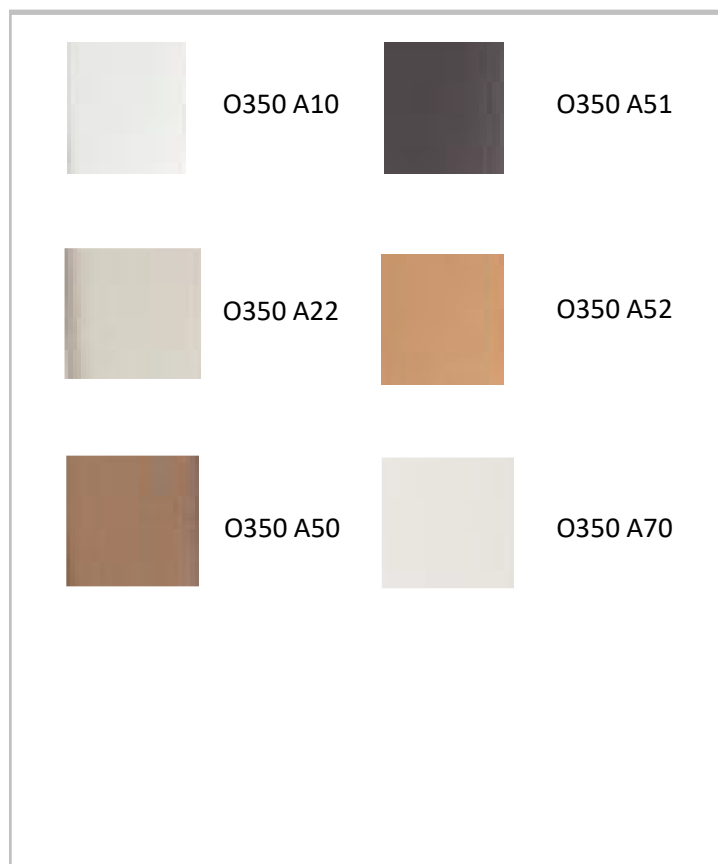

označení typu	barevná provedení	Délka trnu (mm)	Poznámka
O360 A10	přírodní stříbrná	37	
O360 A22	titan matná	32	Trn 32mm
O360 A52	bronz	37	
O360 A50	střední bronz	37	
O360 A70	bílá	37	

Rotoline

BAREVNOST