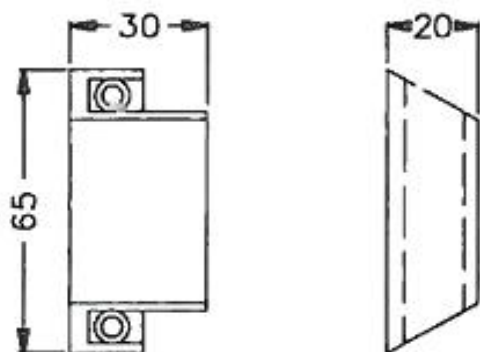

BAREVNOST

S

Balkónové madélko

Balkónové přitahovací hliníkové madélko.