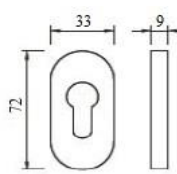

BAREVNOST

EXTERIÉR

INTERIÉR

VBH

VBH

klíka DG60.ER.ORS.LT a madlo TG10.ER.GS 45Ě

Nerezové provedení kliky, oválné rozety a madla. Kliky jsou na oválných rozetách. Zámková venkovní rozeta je s překrytím. Délka madla je 500, 800, 1200 a 1600 mm a rozteč jeho upevňovacích otvorů je 300, 560, 900, 1200 mm.

Zkratka	Délka madla	Rozteč upevň. otvorů
VBH_MK_GS50_DG60 -	500	300
VBH_MK_GS80_DG60 -	800	560
VBH_MK_GS120_DG60 -	1200	900
VBH_MK_GS160_DG60 -	1600	1200

označení typu	barevná provedení	profilová řada			
		Brillant Design		PROGRESS	
				dveřní Z / T	dveřní Z / T
VBH_MK_GS50_DG60 VBH_MK_GS80_DG60 VBH_MK_GS120_DG60 VBH_MK_GS160_DG60	nerez			ANO	ANO