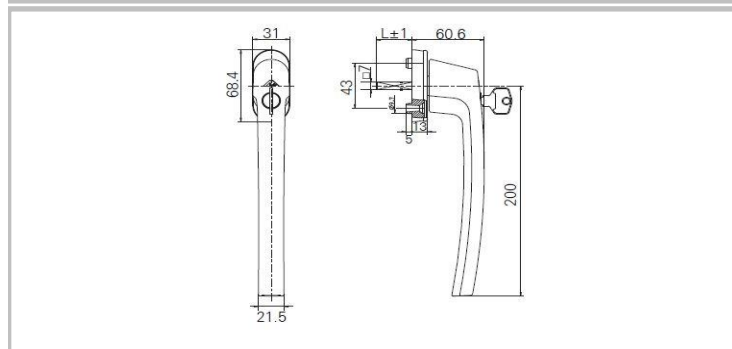

BAREVNOST

RotoLine

R

Jednostranná uzamykatelná klika

Jednostranná uzamykatelná klika k posuvným dveřím **PSK**
Z. Pro všechny kliky je pouze jeden univerzální klíček.

označení typu	barevná provedení	Délka trnu (mm)	Poznámka
Z222 A10	přírodní stříbrná	43	
Z222 A20	nová stříbrná	43	
Z222 A22	titan matná	43	
Z222 A50	střední bronz	43	
Z222 A52	bronz	43	
Z222 A70	bílá	43