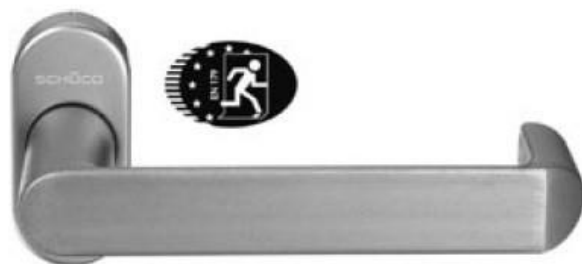

Paniková klika

obj. číslo	označení barvy	barevná provedení	čtyřhran
240 130	INOX	nerez	9 mm
240 120	ELOX	stříbrná	9 mm

SCHÜCO

ELOX

INOX

BAREVNOST

Dveřní klika

Jednostranná klika Schüco pro vchodové dveře. Ke klice je možno objednat kliky Schüco a rozety dle tohoto katalogu. Nelze kombinovat s panikovou klikou.