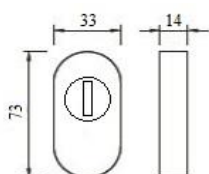

BAREVNOST

EXTERIÉR

INTERIÉR

VBH

VBH

klíka DG60.ER.ORS.LT a madlo TG10.ER.GS 45Ě

Nerezové provedení kliky, oválné rozety a madla. Kliky jsou na oválných rozetách. Zámková venkovní rozeta je s překrytím. Délka madla je 500, 800, 1200 a 1600 mm a rozteč jeho upevňovacích otvorů je 300, 560, 900, 1200 mm.

Zkratka	Délka madla	Rozteč upevň. otvorů
VBH_MK_GS50_DG60 -	500	300
VBH_MK_GS80_DG60 -	800	560
VBH_MK_GS120_DG60 -	1200	900
VBH_MK_GS160_DG60 -	1600	1200

označení typu	barevná provedení	profilová řada			
		Brillant Design		PROGRESS	
				dveřní Z / T	dveřní Z / T
VBH_MK_GS50_DG60 VBH_MK_GS80_DG60 VBH_MK_GS120_DG60 VBH_MK_GS160_DG60	nerez			ANO	ANO