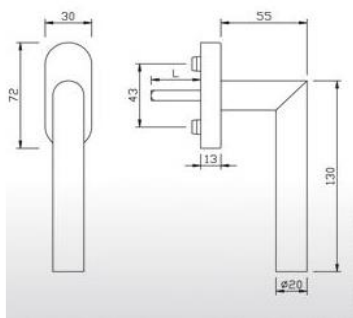

BAREVNOST

VBH

Jednostranná klika

Designová okenní klika v nerezovém provedení. Aretace po 90°.

označení typu	barevná provedení	Délka trnu (mm)	Poznámka
VBH_OK_FG61_F69	nerez