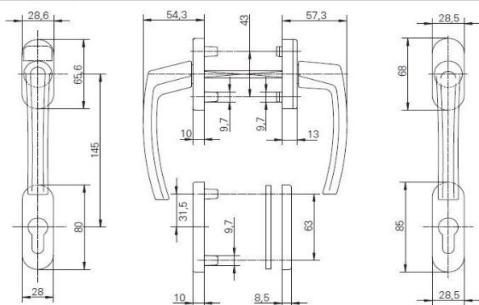

BAREVNOST

R

Oboustranná klika s rozetou

Balkónová oboustranná klika s rozetou. Klika/klika bez překrytí zámkové vložky.

označení typu	barevná provedení	profilová řada			
		Brillant Design		SYNEGO	PROGRESS
		Z74 oblé	T94	Z86 / T106	Z84 / T104
O311 A10	přírodní stříbrná	ANO	ANO	ANO	ANO
O311 A20	nová stříbrná				
O311 A22	titan matná				
O311 A30	mosaz matná				
O311 A51	šedohnědá	Z74 ploché			
O311 A52	bronz	ANO			
O311 A50	střední bronz				
O311 A70	bílá				

* u sestav oboustranných klik se zámkovou vložkou a celoobvodovým kováním je při zamčení klíčem pouze znemožněno otočení kliky

** u sestav oboustranných klik se zámkovou vložkou nelze použít základní křídla (Z60, K60, Z57 atd..)