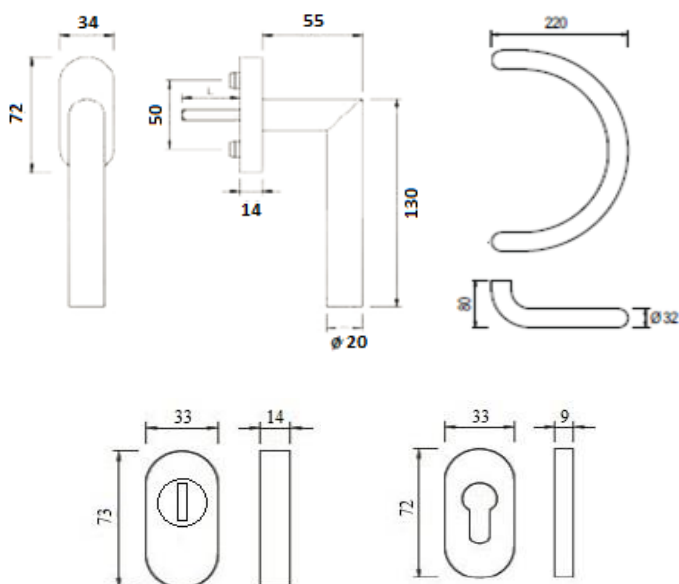

BAREVNOST

EXTERIÉR

INTERIÉR