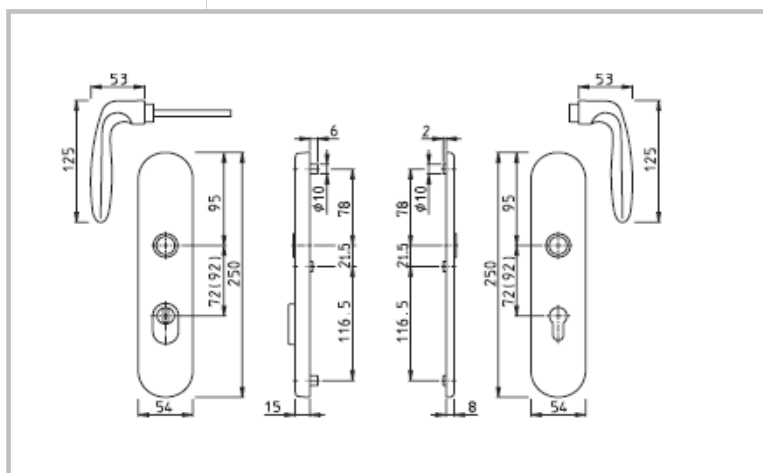

H

typ VERONA

Sestava klika/klika pro vchodové dveře se štítkem šířky 54 mm s překrytím zámkové vložky. Ocelová podkladní konstrukce ve vnějším i vnitřním štítku. Vysoce pevné, skryté, šroubové spojení. Dveřní kliky spojené profilovým čtyřhranem HOPPE (u barvy F09 - titan musí být dveřní zámek se čtyřhranem 10 mm).