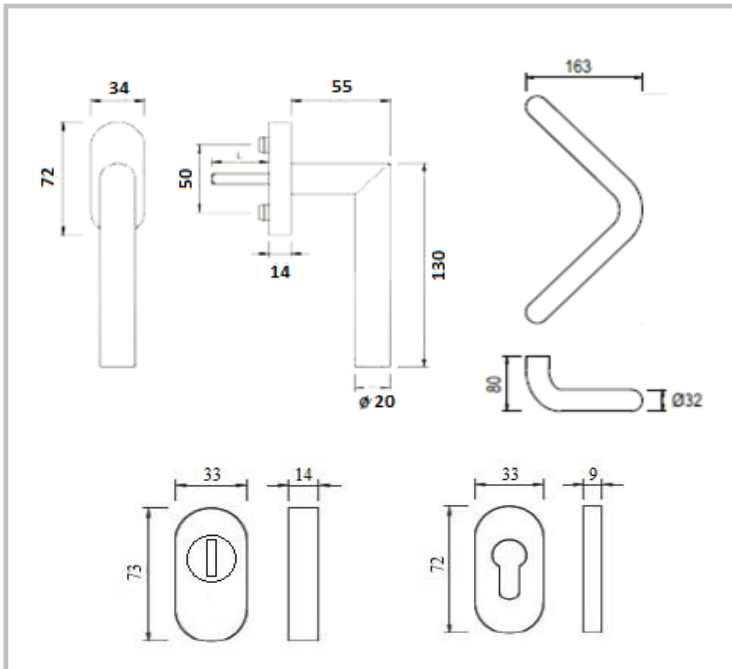

BAREVNOST

EXTERIÉR

VBH

Oválná rozeta (interiér)

Oválná rozeta (exteriér)

VBH

klika DG61.ER.ORS.LT a madlo TG10.ER.GKW 300 mm

Nerezové provedení kliky, oválné rozety a madla. Kliky jsou na oválných rozetách. Zámková venkovní rozeta je s překrytím. Délka madla je 382mm a rozteč jeho upevňovacích otvorů je 350mm.

označení typu	barevná provedení	profilová řada			
		Brillant Design		PROGRESS	
				dveřní Z / T	dveřní Z / T
VBH_MK_GKW35_DG61	nerez			ANO	ANO