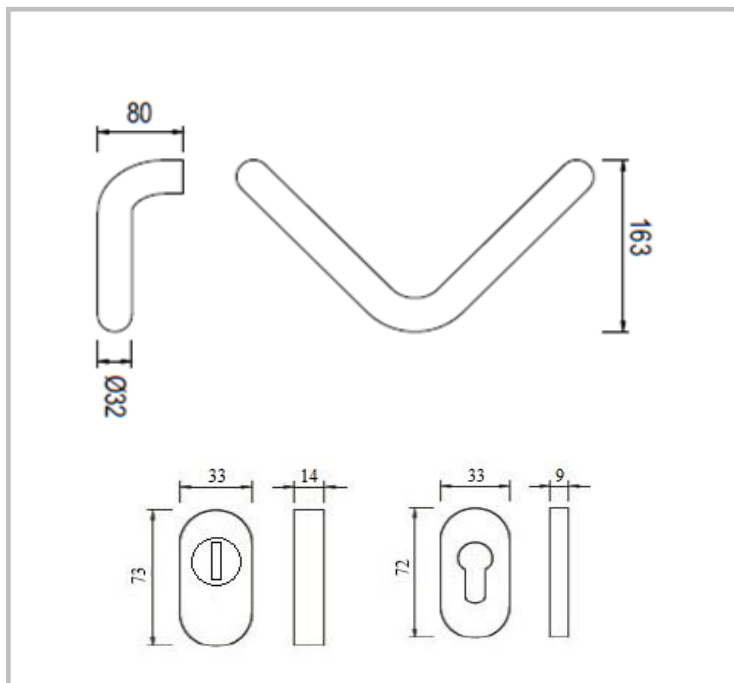

VBH

2x madlo TG10.ER.GKW 300 mm

Nerezové provedení madel. Délka madla je 382mm a rozteč jeho upevňovacích otvorů je 350mm. Tuto sestavu doporučujeme kombinovat se "zámkem s rolnou" a samozavíračem, případně s elektrickým zámkem.

označení typu	barevná provedení	profilová řada				
		Brillant Design			PROGRESS	
				dveřní Z / T		dveřní Z / T
VBH_MM_GKW35	nerez			ANO		ANO