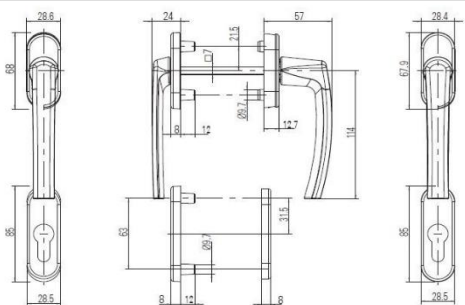

BAREVNOST

R Oboustr. klika pod roletu s rozetou

Balkónová oboustranná klika **pod roletu** s rozetou.

označení typu	barevná provedení	profilová řada			
		Brillant Design		SYNEGO	PROGRESS
		Z74 oblé	T94	Z86 / T106	Z84 / T104
O321 A10	přírodní stříbrná	ANO	ANO	ANO	ANO
O321 A20	nová stříbrná				
O321 A22	titan matná				
O321 A30	mosaz matná				
O321 A51	šedohnědá	Z74 ploché			
O321 A52	bronz	ANO			
O321 A50	střední bronz				
O321 A70	bílá				

* u oboustranných klik se zámkovou vložkou je při zamčení klíčem pouze znemožněno otočení kliky

** u sestav oboustranných klik se zámkovou vložkou nelze použít základní křídla (Z60, K60, Z57 atd..)