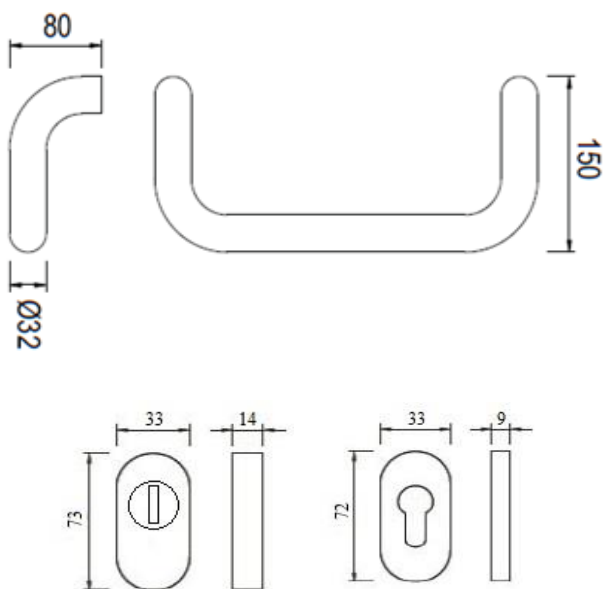

VBH

2x madlo TG10.ER.GKL 300 mm

Nerezové provedení madel. Délka madla je 382mm a rozteč jeho upevňovacích otvorů je 350mm. Tuto sestavu doporučujeme kombinovat se "zámkem s rolnou" a samozavíračem, případně s elektrickým zámkem.