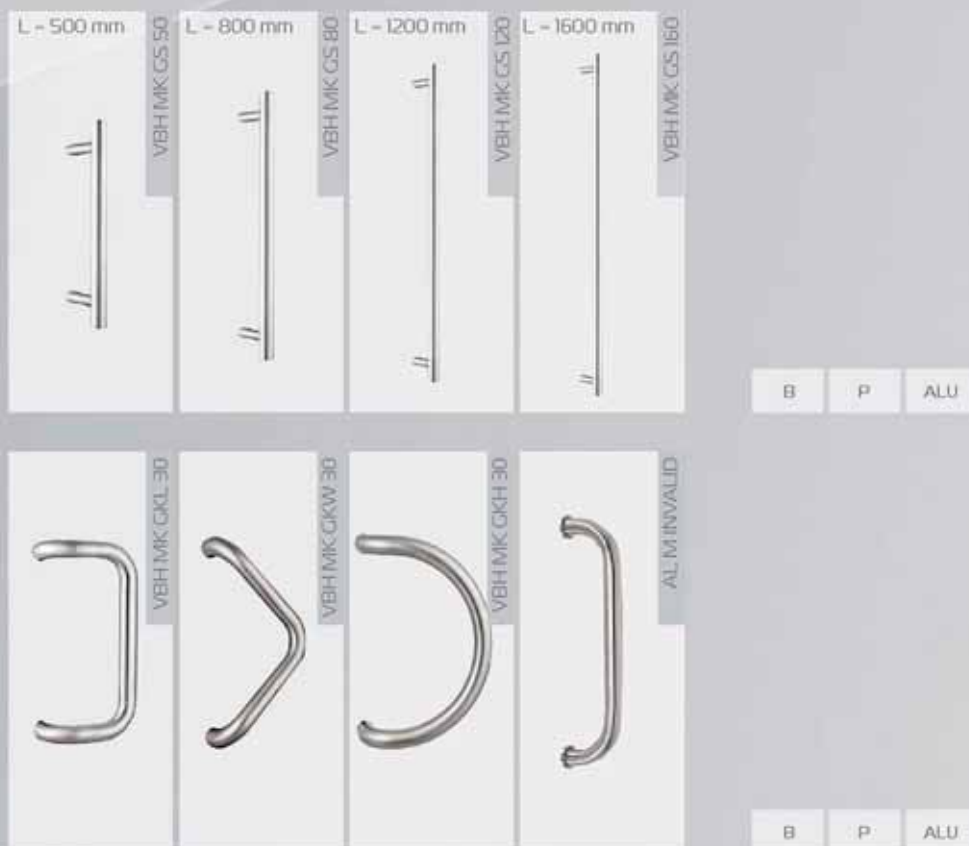

B

P

ALU

Dveřní kování

KLIKY - NEREZ

MADLA - NEREZ

Dveřní doplňky

Dveřní vložka GUARD s kartou

Standardní bezpečnostní vložka s překrytým profilem a protivyhmatacími aktivními prvky uvnitř je určena pro běžné způsoby zabezpečení.

Dveřní vložka GUARD s kartou a knoflíkem

Dveřní vložka může být opatřena otočným knoflíkem, kterým se z vnitřní strany zamyká, a tím odpadá riziko zabouchnutí dveří s klíčem uvnitř.